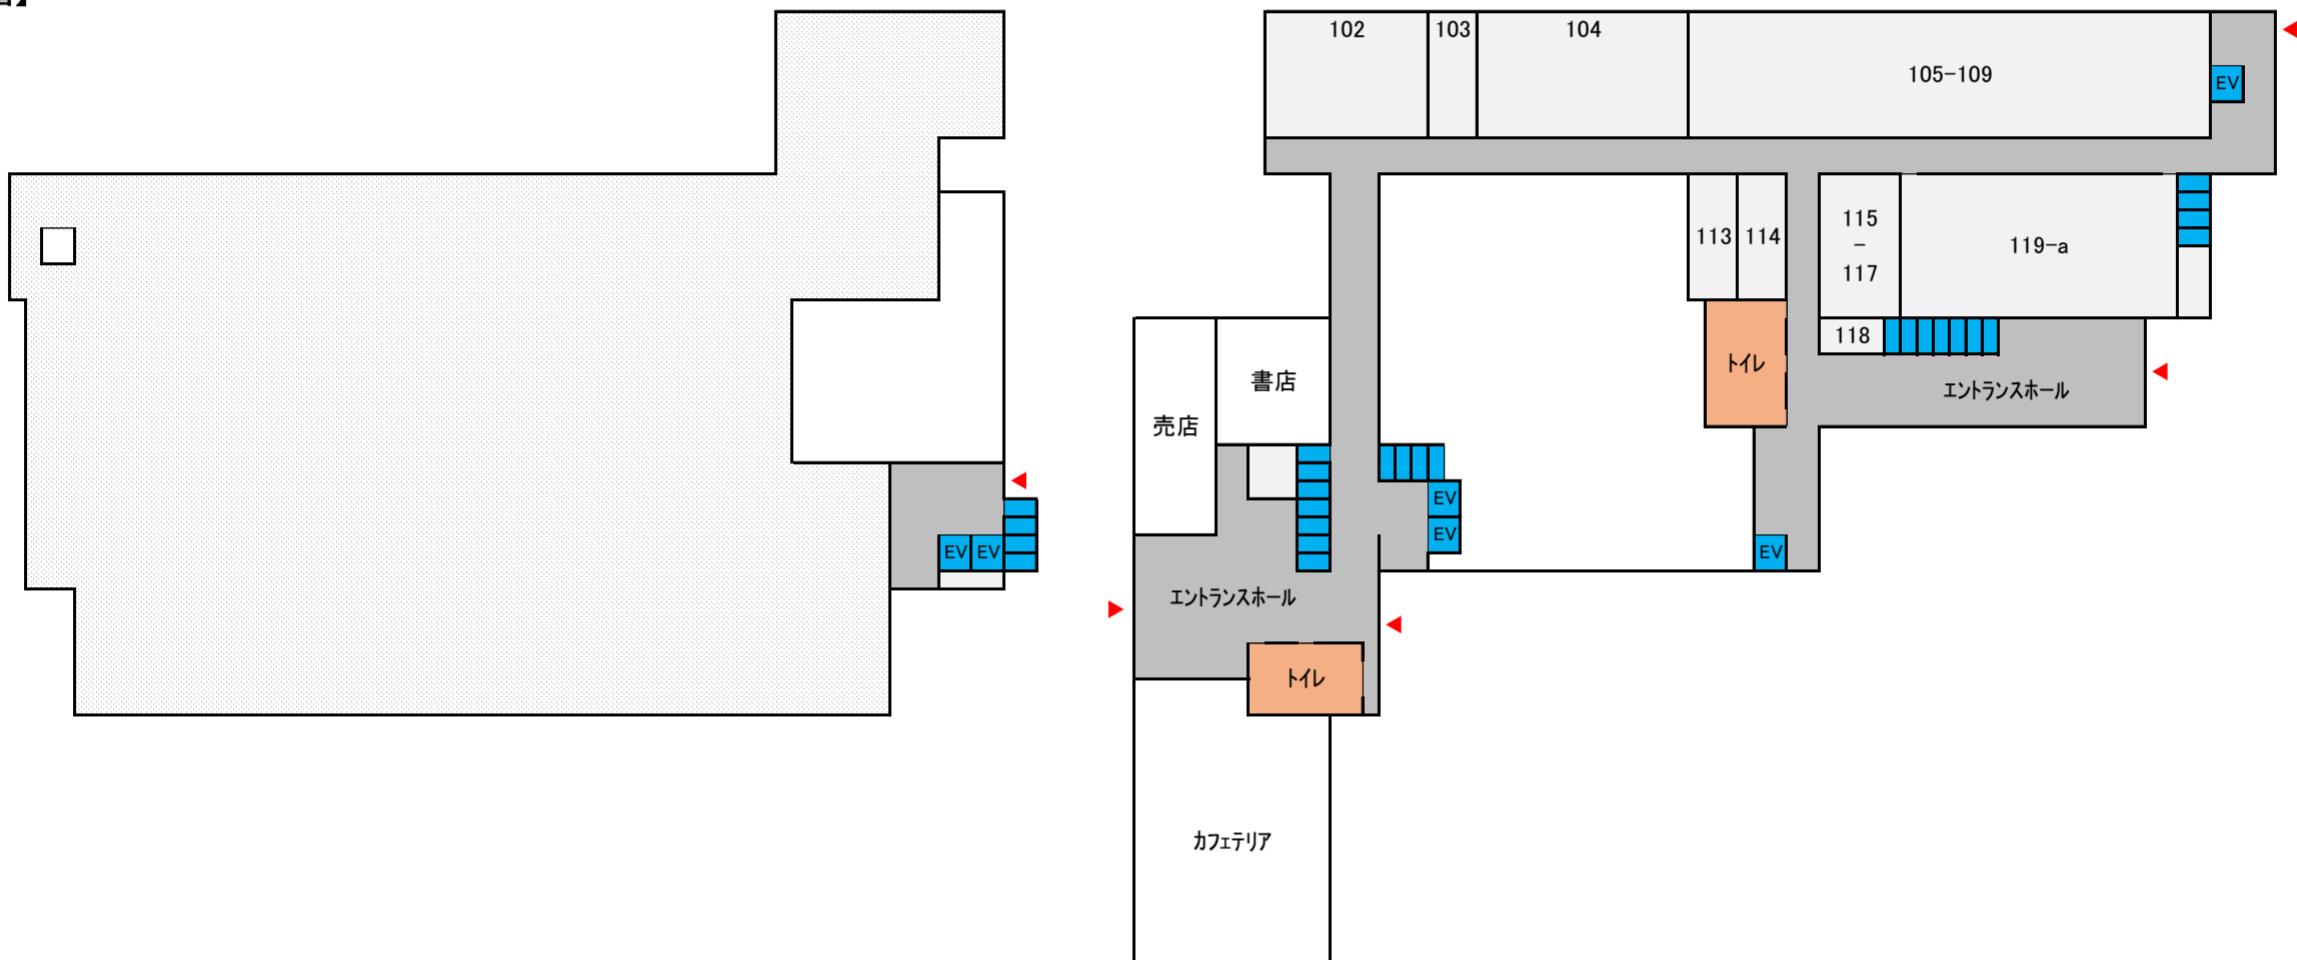

※「W5-」はウエスト5号館を、部屋番号の百の位は階数を表しています。(例 W5-218→ウエスト5号館の2階218講義室)

※会場について、記載内容とは別に、各専攻より指示があった場合には、それに従って下さい。

※ご不明な点がございましたら、農学部学生係(ウエスト5号館3階)までお問い合わせ下さい。

ウエスト5号館 簡易配置図

掲示板・証明書自動発行機	階段・エレベーター	給湯室	講義室・学生実験室
リフレッシュスペース	トイレ	情報学習室	試験場・口頭試問控室

【8階】

【6階】

【4階】

【3階】

【2階】

廃液置場
危険物薬品庫

ゴミ置場
ホシペ庫

【1階】

ITO CAMPUS MAP

KYUSHU UNIVERSITY

伊都キャンパス：〒819-0395 福岡市西区元岡744

WEST ZONE ウェストゾーン

- ① アーチェリー場
- ② 野球場
- ③ 陸上競技場
- ④ 弓道場
- ⑤ 松濤練成場
- ⑥ 課外活動施設 II
- ⑦ 小体育館
- ⑧ 加速器・ビーム応用科学センター(CE70)
- ⑨ 船舶海洋性能工学実験棟(EN80)
- ⑩ 先進航空宇宙工学実験棟(EN70)
- ⑪ 衛星通信実験棟(IE20)
- ⑫ アグリ・バイオ研究施設(AG40)
- ⑬ パブリック3号館(CF3)
- 検取センター
- ⑭ 次世代エネルギー実証施設(FE)
- ⑮ テニスコート
- ⑯ 生物多様性保全ゾーン
- ⑰ 生物環境利用推進センター(AG10)
- ⑱ 水環境実験棟・森林保全実験棟(AG11)
- ⑲ カイコバイオソर्स研究施設(AG22)
- ⑳ 植物園施設
- ㉑ 九大あかでみっくらんたん(食堂)
- ㉒ 工学系実験施設群
- ㉓ 工学系総合研究棟(コラボ・スペース)
- ㉔ 鉄鋼リサーチセンター(EN40)
- ㉕ 水素ステーション(HY40)