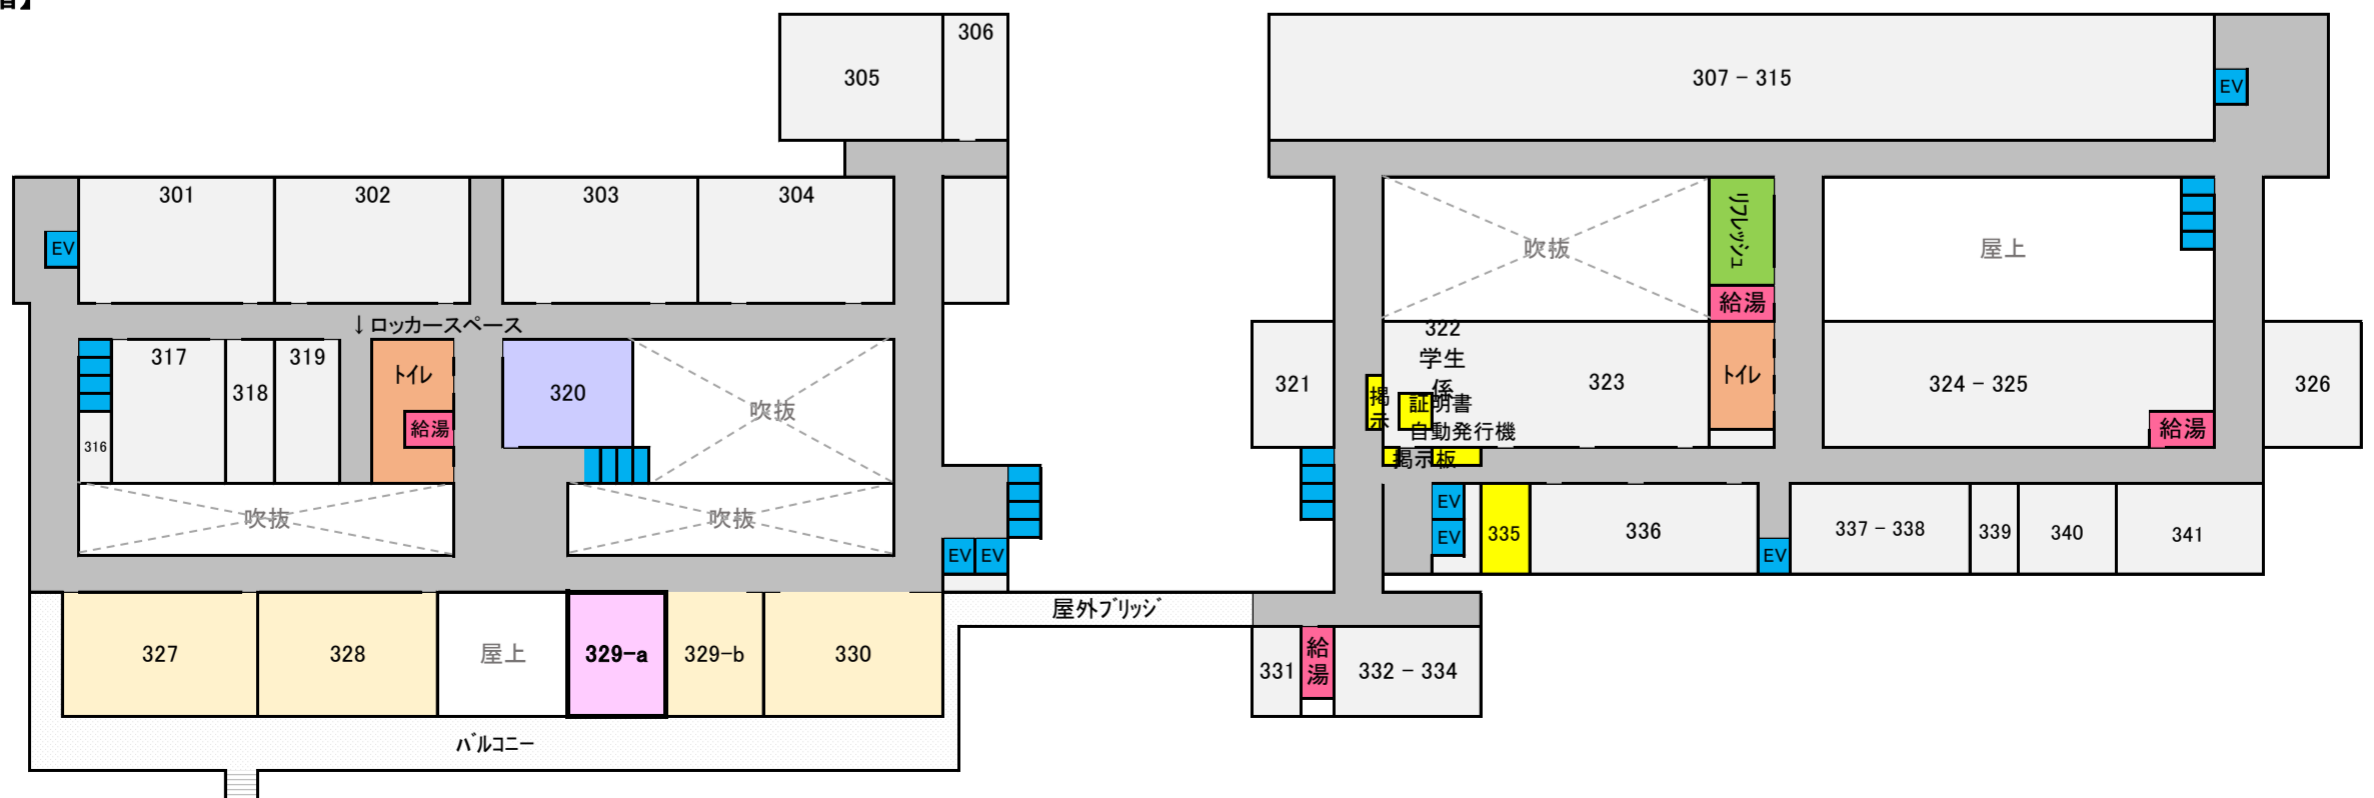

※「W5-」はウエスト5号館を、部屋番号の百の位は階数を表しています。(例 W5-218→ウエスト5号館の2階218講義室)

※会場について、記載内容とは別に、各専攻より指示があった場合には、それに従って下さい。

※ご不明な点がございましたら、農学部学生係(ウエスト5号館3階)までお問い合わせ下さい。

ウエスト5号館 簡易配置図

掲示板・証明書自動発行機	階段・エレベーター	給湯室	講義室・学生実験室
リフレッシュスペース	トイレ	情報学習室	試験場・口頭試問控室

【8階】

【6階】

【4階】

【3階】

【2階】

廃液置場
危険物薬品庫

ゴミ置場
ホシペ庫

【1階】

ITO CAMPUS MAP

KYUSHU UNIVERSITY

伊都キャンパス：〒819-0395 福岡市西区元岡744

WEST ZONE ウェストゾーン

- ① アーチェリー場
- ② 野球場
- ③ 陸上競技場
- ④ 弓道場
- ⑤ 松濤練成場
- ⑥ 課外活動施設 II
- ⑦ 小体育館
- ⑧ 加速器・ビーム応用科学センター(CE70)
- ⑨ 船舶海洋性能工学実験棟(EN80)
- ⑩ 先進航空宇宙工学実験棟(EN70)
- ⑪ 衛星通信実験棟(IE20)
- ⑫ アグリ・バイオ研究施設(AG40)
- ⑬ パブリック3号館(CF3)
- 検取センター
- ⑭ 次世代エネルギー実証施設(FE)
- ⑮ テニスコート
- ⑯ 生物多様性保全ゾーン
- ⑰ 生物環境利用推進センター(AG10)
- ⑱ 水環境実験棟・森林保全実験棟(AG11)
- ⑲ カイコバイオソर्स研究施設(AG22)
- ⑳ 植物園施設
- ㉑ 九大あかでみっくらんたん(食堂)
- ㉒ 工学系実験施設群
- ㉓ 工学系総合研究棟(コラボ・スペース)
- ㉔ 鉄鋼リサーチセンター(EN40)
- ㉕ 水素ステーション(HY40)

CENTER ZONE センターゾーン

- ㊹ 給水センター、環境安全センター
- ㊺ センター5号館(H31.4月開館予定)
- ㊻ センター6号館
- 伊都診療所(H31.2月開院予定)
- ㊼ ビッグさんど(食堂・売店)
- キャンパスライフ・健康支援センター(健康相談室・学生相談室・コーディネート室)
- ㊽ ビッグオレンジ(情報発信拠点・売店)
- ㊾ ビッグオレンジレストラン(食堂)
- ㊿ センター1号館
- ㊽ センター2号館
- 喫嗚(おうめい)天空広場、Q-Commons
- 留学生センター(キャリア・就職支援)
- Qasis(食堂)
- ㊽ センター3号館
- ㊽ センター4号館
- ㊽ 椎木講堂
- ㊽ 大学本部
- ITRI-ITO(食堂)
- ㊽ 山川健次郎初代総長胸像
- ㊽ テニスコート