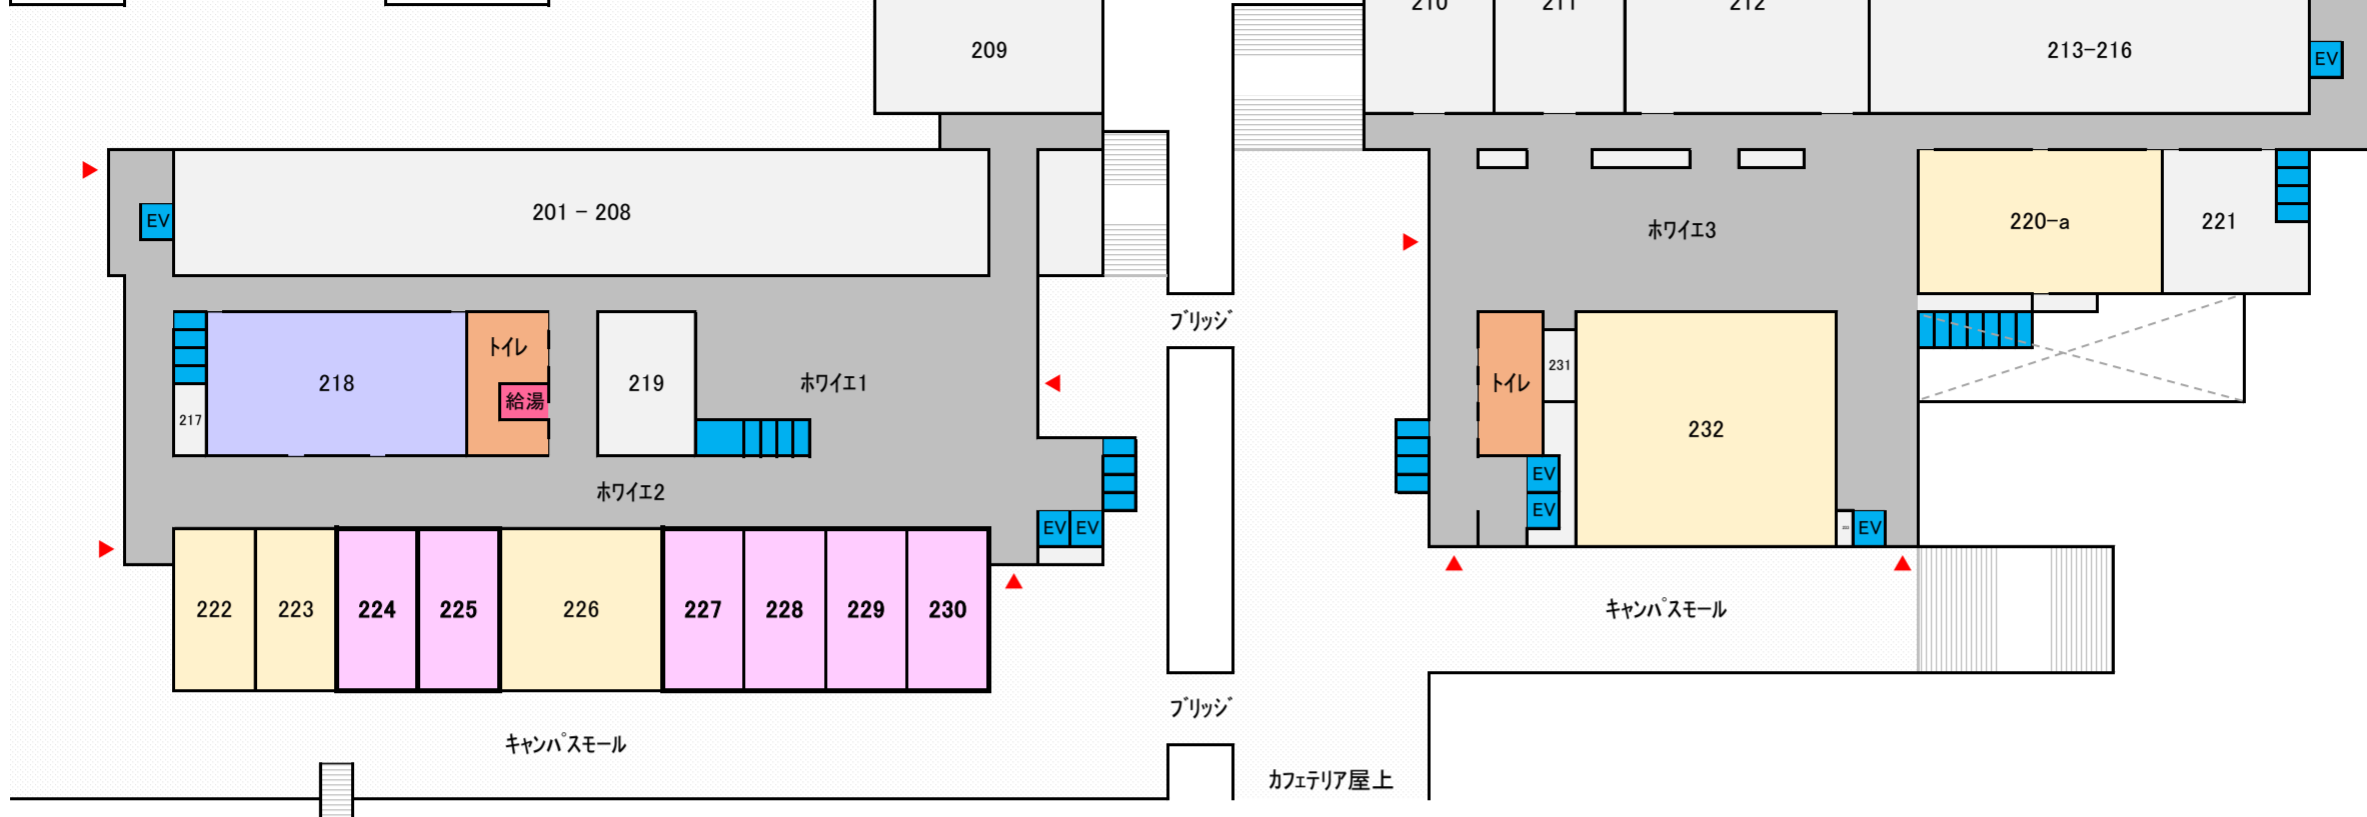

※「W5-」はウエスト5号館を、部屋番号の百の位は階数を表しています。(例 W5-218→ウエスト5号館の2階218講義室)

※会場について、記載内容とは別に、各専攻より指示があった場合には、それに従って下さい。

※ご不明な点がございましたら、農学部学生係(ウエスト5号館3階)までお問い合わせ下さい。

ウエスト5号館 簡易配置図

掲示板・証明書自動発行機	階段・エレベーター	給湯室	講義室・学生実験室
リフレッシュスペース	トイレ	情報学習室	試験場・口頭試問控室

【8階】

【6階】

【4階】

【3階】

【2階】

廃液置場
危険物薬品庫

ゴミ置場
ホシペ庫

【1階】

ITO CAMPUS MAP

KYUSHU UNIVERSITY

伊都キャンパス：〒819-0395 福岡市西区元岡744

WEST ZONE ウェストゾーン

- ① アーチェリー場
- ② 野球場
- ③ 陸上競技場
- ④ 弓道場
- ⑤ 松濤練成場
- ⑥ 課外活動施設 II
- ⑦ 小体育館
- ⑧ 加速器・ビーム応用科学センター(CE70)
- ⑨ 船舶海洋性能工学実験棟(EN80)
- ⑩ 先進航空宇宙工学実験棟(EN70)
- ⑪ 衛星通信実験棟(IE20)
- ⑫ アグリ・バイオ研究施設(AG40)
- ⑬ パブリック3号館(CF3)
- 検取センター
- ⑭ 次世代エネルギー実証施設(FE)
- ⑮ テニスコート
- ⑯ 生物多様性保全ゾーン
- ⑰ 生物環境利用推進センター(AG10)
- ⑱ 水環境実験棟・森林保全実験棟(AG11)
- ⑲ カイコバイオソर्स研究施設(AG22)
- ⑳ 植物園施設
- ㉑ 九大あかでみっくらんたん(食堂)
- ㉒ 工学系実験施設群
- ㉓ 工学系総合研究棟(コラボ・スペース)
- ㉔ 鉄鋼リサーチセンター(EN40)
- ㉕ 水素ステーション(HY40)