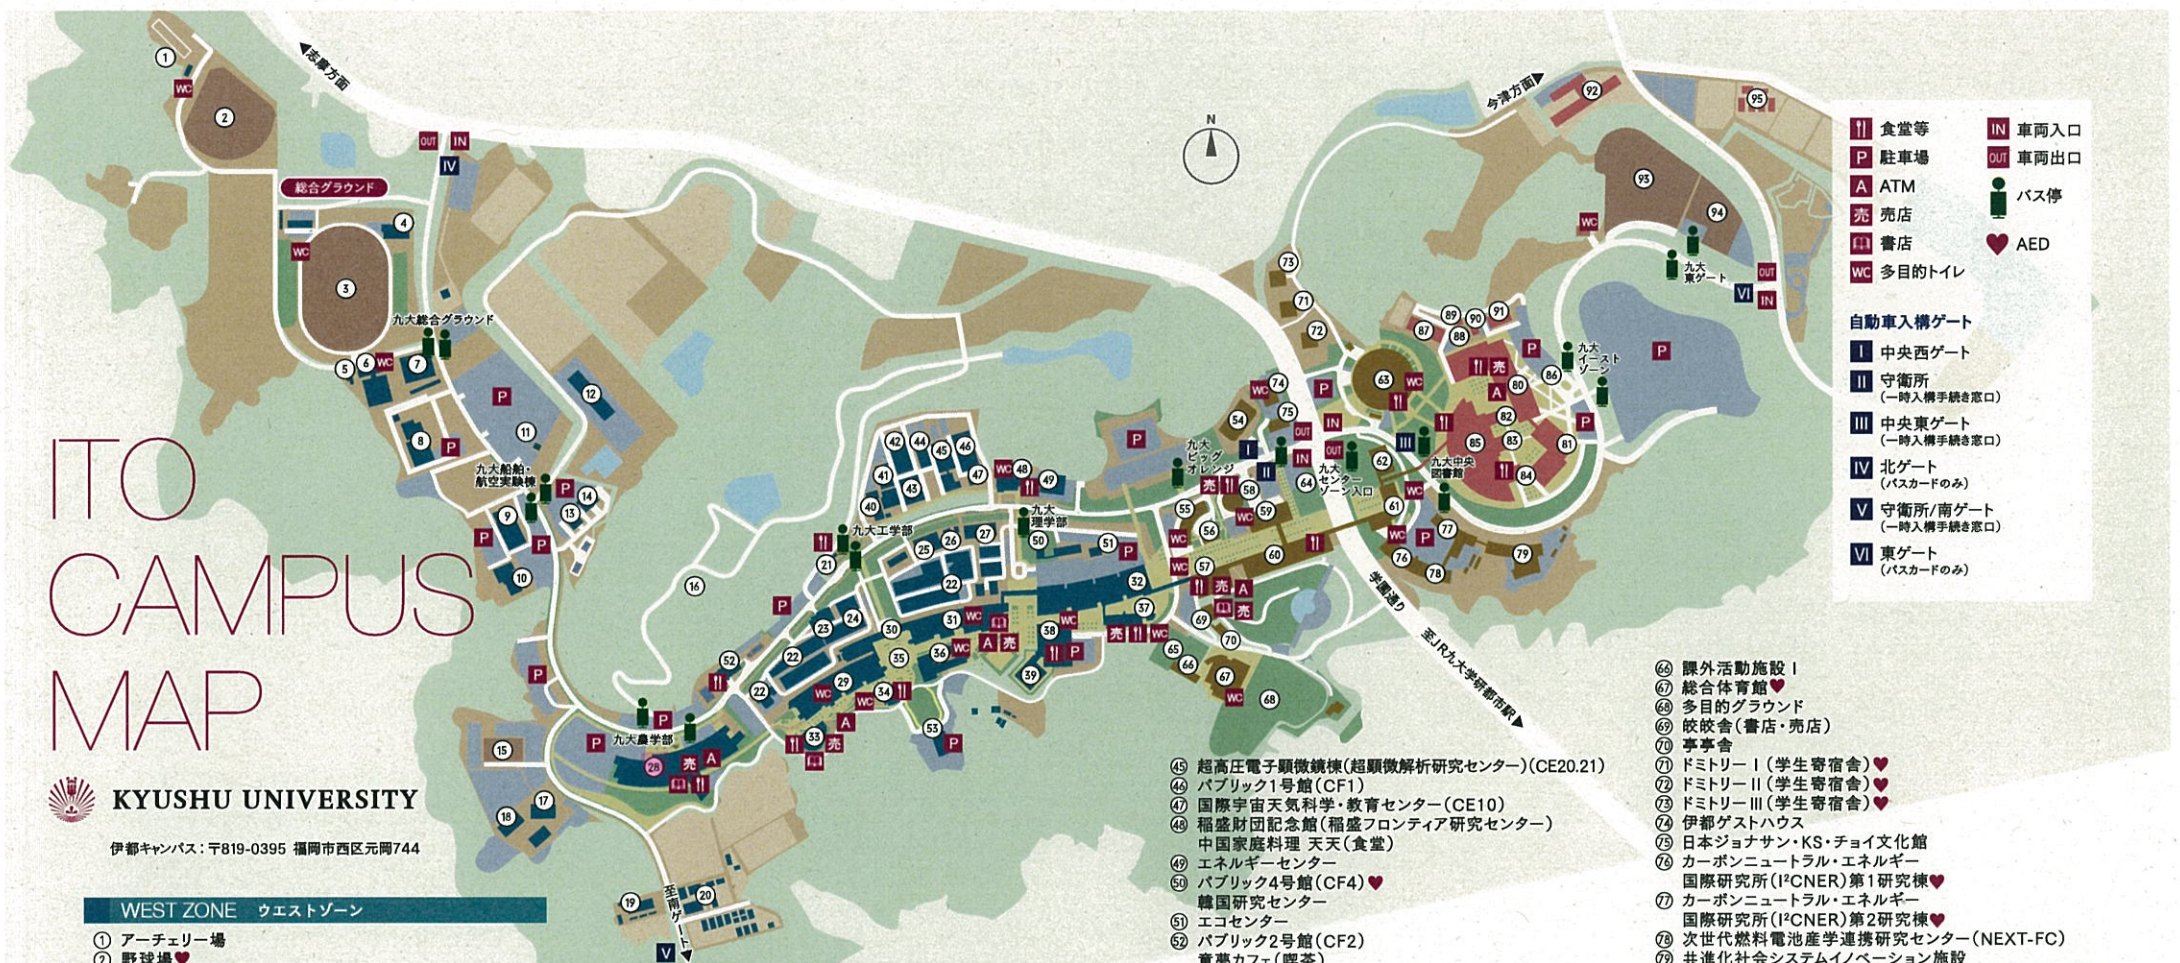

- ㉖ 水素エネルギー国際研究センター(HY30)
- ㉗ 水素材料先端科学センター(HY10)
- ㉘ ウェスト5号館
- アグリダイニング(食堂・売店・書店)
- ㉙ ウェスト4号館(2階/就職情報室・就職相談室)
- ㉚ ウェスト3号館
- キャンパスライフ・健康支援センター(健康相談室・学生相談室)
- ㉛ ウェスト2号館(売店・書店)
- ㉜ ウェスト1号館
- ㉝ ビッグどら(食堂・喫茶・売店・書店)
- ㉞ 西講義棟、E-café(喫茶)
- ㉟ 石のアート QIAO(チャオ)
- 総合学習プラザ
- ㊱ ビッグリフ(食堂・喫茶・売店)
- ㊲ 理系図書館、Libca(喫茶)
- ㊳ 情報基盤研究開発センター棟
- ㊴ 低温センター(伊都地区センター)(CE60.61)
- ㊵ 超伝導システム科学研究センター
- 磁気ナノバイオセンシング研究開発センター(CE50.51)
- ㊶ 先端物質化学研究所(CE41)
- ㊷ 附属環境工学研究教育センター(CE40)
- ㊸ アイソトープ総合センター伊都地区実験室(CE31)

CENTER ZONE センターゾーン

- ㊹ 給水センター、環境安全センター
- ㊺ センター5号館(H31.4月開館予定)
- ㊻ センター6号館
- 伊都診療所(H31.2月開院予定)
- ㊼ ビッグさんど(食堂・売店)
- キャンパスライフ・健康支援センター(健康相談室・学生相談室・コーディネート室)
- ㊽ ビッグオレンジ(情報発信拠点・売店)
- ㊾ ビッグオレンジレストラン(食堂)
- ㊿ センター1号館
- ㊽ センター2号館
- 喫嗚(おうめい)天空広場、Q-Commons
- 留学生センター(キャリア・就職支援)
- Qasis(食堂)
- ㊽ センター3号館
- ㊽ センター4号館
- ㊽ 椎木講堂
- ㊽ 大学本部
- ITRI-ITO(食堂)
- ㊽ 山川健次郎初代総長胸像
- ㊽ テニスコート

EAST ZONE イーストゾーン

- ㊽ イースト1号館(売店、2階/就職情報室・就職相談室)
- L-café(喫茶)
- ㊽ イースト2号館
- ㊽ 大講義室 I
- ㊽ 大講義室 II
- ㊽ ビッグスカイ(食堂)
- ㊽ 中央図書館
- 情報統括本部 iCubeサポートデスク
- 男女共同参画推進室
- 教材開発センター
- 記録資料館
- 童夢カフェ(喫茶)
- ㊽ 石ヶ原古墳の横穴式石室
- ㊽ 建築構造実験棟(HE10)
- ㊽ 建築環境実験棟(HE20)
- ㊽ AMS専攻実験棟(IS10)
- ㊽ 行動実験棟(HE30)
- ㊽ 総合臨床心理センター(HE40)
- ㊽ 伊都協奏館(学生寄宿舎)
- ㊽ 多目的グラウンド
- ㊽ テニスコート
- ㊽ 植物園施設

(2018年10月現在)

- ↑↓ 食堂等
- P 駐車場
- A ATM
- 売 売店
- 書 書店
- WC 多目的トイレ
- IN 車両入口
- OUT 車両出口
- バス停
- AED

1. ### 自動車入構ゲート
2. I 中央西ゲート
   - II 守衛所(一時入構手続き窓口)
   - III 中央東ゲート(一時入構手続き窓口)
   - IV 北ゲート(バスカードのみ)
   - V 守衛所/南ゲート(一時入構手続き窓口)
   - VI 東ゲート(バスカードのみ)

- ㊽ 課外活動施設 I
- ㊽ 総合体育館
- ㊽ 多目的グラウンド
- ㊽ 校舎(書店・売店)
- ㊽ 亭亭舎
- ㊽ ドミトリー I (学生寄宿舎)
- ㊽ ドミトリー II (学生寄宿舎)
- ㊽ ドミトリー III (学生寄宿舎)
- ㊽ 伊都ゲストハウス
- ㊽ 日本ジョナサン・KS・チョイ文化館
- ㊽ カーボンニュートラル・エネルギー国際研究所(I²CNER)第1研究棟
- ㊽ カーボンニュートラル・エネルギー国際研究所(I²CNER)第2研究棟
- ㊽ 次世代燃料電池産学連携研究センター(NEXT-FC)
- ㊽ 共進化社会システムイノベーション施設