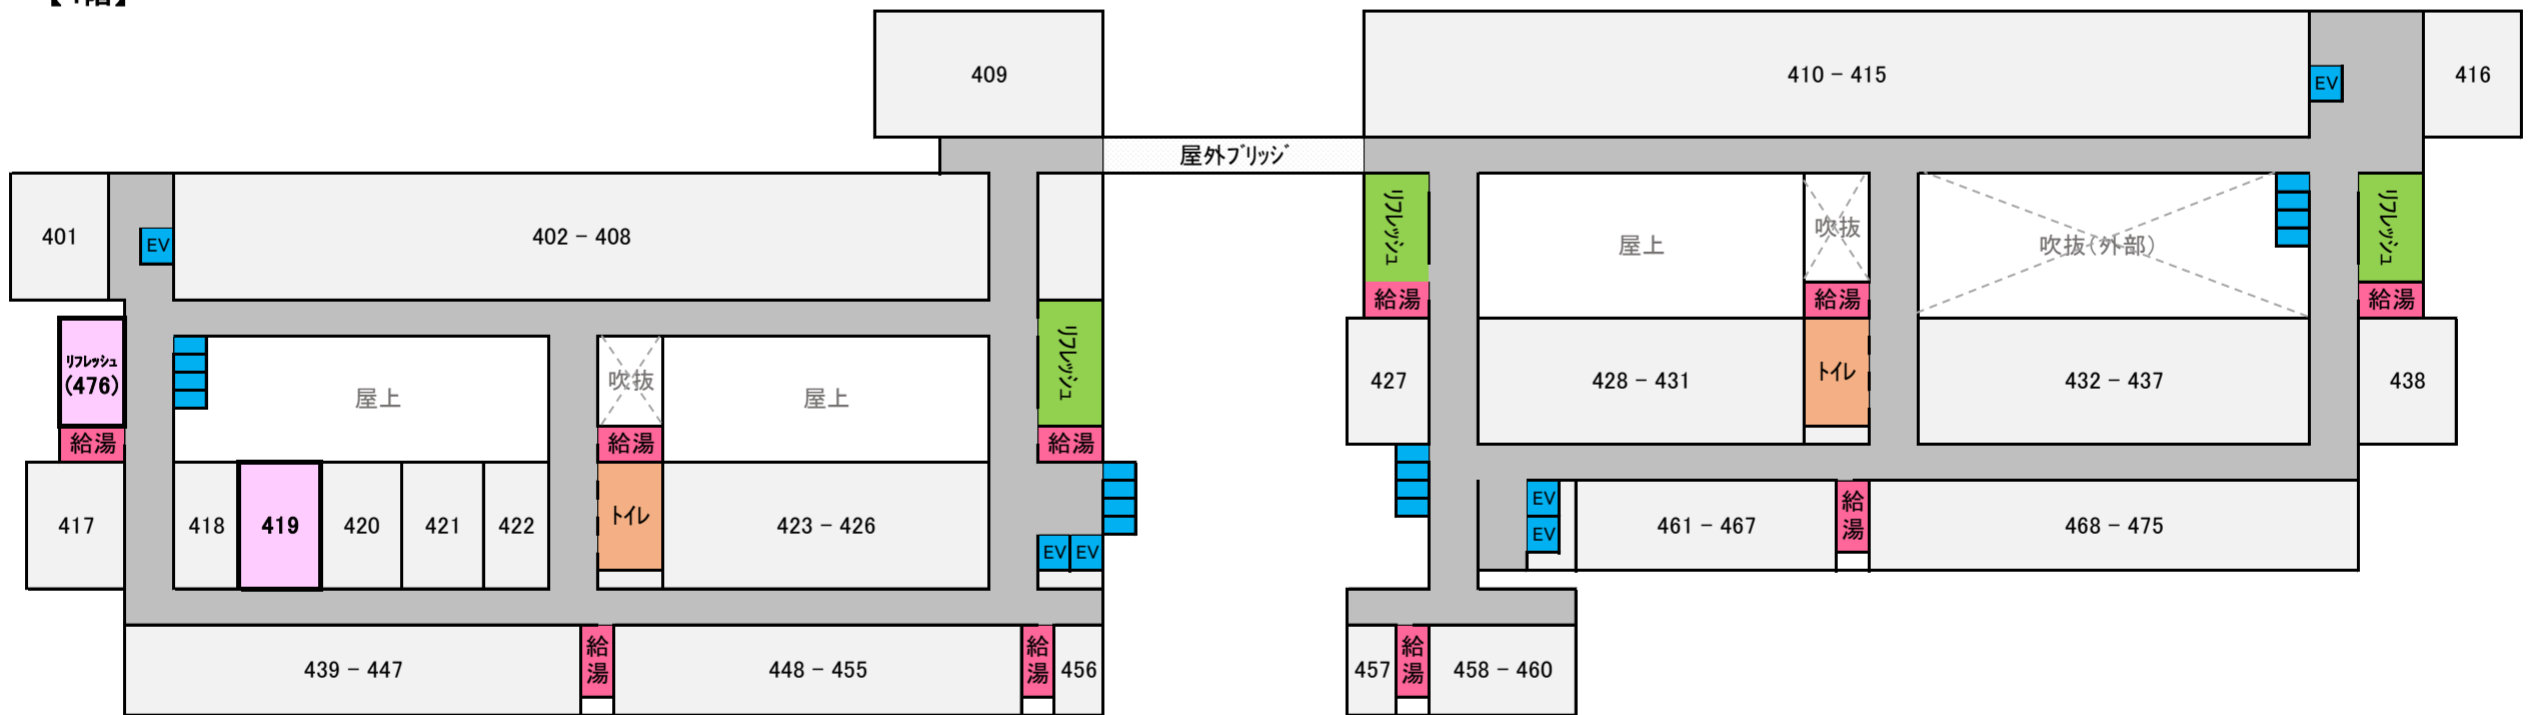

※「W5-」はウエスト5号館を、部屋番号の百の位は階数を表しています。(例 W5-218→ウエスト5号館の2階218講義室)

※会場について、記載内容とは別に、各専攻より指示があった場合には、それに従って下さい。

※ご不明な点がございましたら、農学部学生係(ウエスト5号館3階)までお問い合わせ下さい。

ウエスト5号館 簡易配置図

掲示板・証明書自動発行機	階段・エレベーター	給湯室	講義室・学生実験室
リフレッシュスペース	トイレ	情報学習室	試験場・口頭試問控室

【8階】

【6階】

【4階】

【3階】

【2階】

廃液置場
危険物薬品庫

ゴミ置場
ホシペ庫

【1階】

ITO CAMPUS MAP

KYUSHU UNIVERSITY

伊都キャンパス：〒819-0395 福岡市西区元岡744

WEST ZONE ウェストゾーン

- ① アーチェリー場
- ② 野球場
- ③ 陸上競技場
- ④ 弓道場
- ⑤ 松濤練成場
- ⑥ 課外活動施設 II
- ⑦ 小体育館
- ⑧ 加速器・ビーム応用科学センター(CE70)
- ⑨ 船舶海洋性能工学実験棟(EN80)
- ⑩ 先進航空宇宙工学実験棟(EN70)
- ⑪ 衛星通信実験棟(IE20)
- ⑫ アグリ・バイオ研究施設(AG40)
- ⑬ パブリック3号館(CF3)
- 検取センター
- ⑭ 次世代エネルギー実証施設(FE)
- ⑮ テニスコート
- ⑯ 生物多様性保全ゾーン
- ⑰ 生物環境利用推進センター(AG10)
- ⑱ 水環境実験棟・森林保全実験棟(AG11)
- ⑲ カイコバイオソर्स研究施設(AG22)
- ⑳ 植物園施設
- ㉑ 九大あかでみっくらんたん(食堂)
- ㉒ 工学系実験施設群
- ㉓ 工学系総合研究棟(コラボ・スペース)
- ㉔ 鉄鋼リサーチセンター(EN40)
- ㉕ 水素ステーション(HY40)